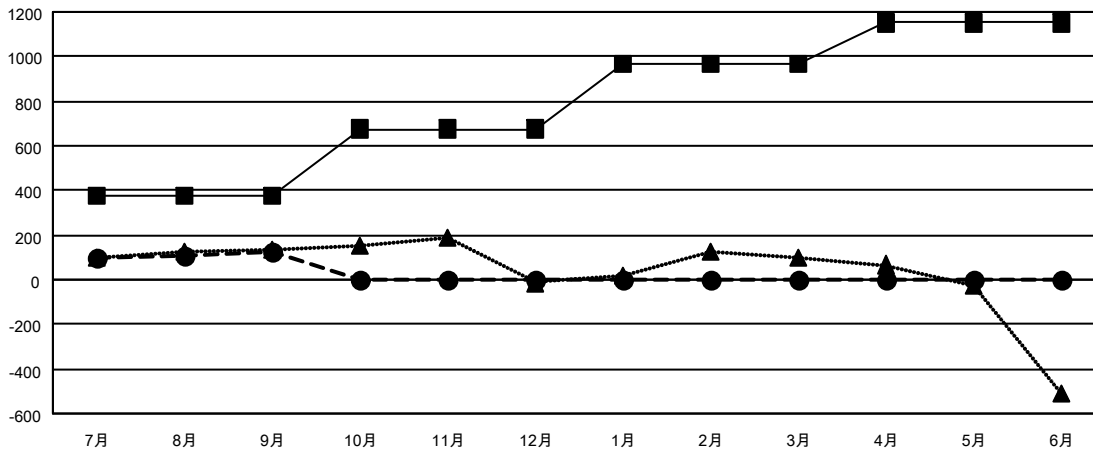

会員目標及び実績累計

- - 会員純増目標
- - 会員増強実績
- ▲ - 昨年度会員数 実際

解散クラブ: 1	165 CLUBS OF 362 一名以上の新会員を登録	男女別
		男性 10,051 (76.60%)
		女性 3,070 (23.40%)
退会者	会員累計データを見るには、ここをクリック	世帯主/家族会員合計 0
物故会員 22		国際会費半額の家族会員 0
クラブ解散 0		
その他 181		
合計 203