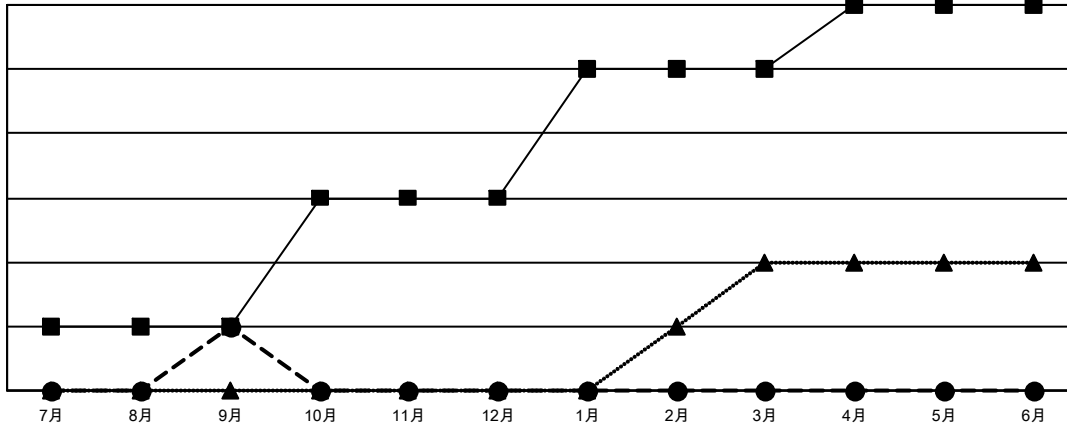

GMT MONTHLY MEMBERSHIP PROGRESS REPORT

Results as of: 9/30/2024

Multiple District 337

LOCATION: JAPAN

GMT: OPEN

GMT会則地域 5 - J

クラブ			
結果 : 2024-2025			
四半期	新クラブ目標	新クラブ	解散クラブ
7月/8月/9月	1	1	1
10月/11月/12月	2	0	0
1月/2月/3月	2	0	0
4月/5月/6月	1	0	0

名			
結果 : 2024-2025			
四半期	会員純増目標	会員増強実績	退会者 (転籍を含む) 実際
7月/8月/9月	375	366	209
10月/11月/12月	301	0	0
1月/2月/3月	295	0	0
4月/5月/6月	180	0	0

新クラブ目標及び実績累計

- - 今年度 新クラブ目標
- - 今年度 新クラブ実績
- ▲ - 前年度 新クラブ実績